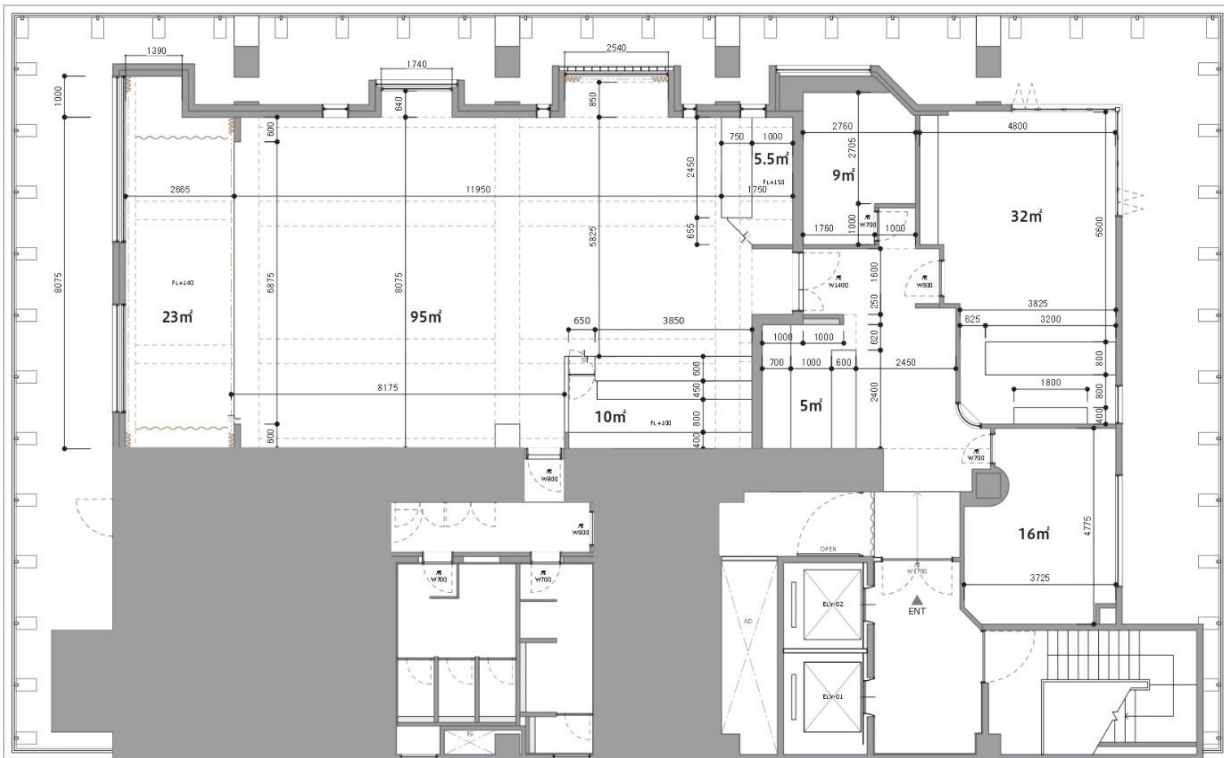

GINZA Lounge ZERO,

GINZA Lounge ZERO Floor Map

GINZA Lounge ZERO
FLOOR MAP

- | | |
|--------|-----------------------------|
| テーブルあり | カウンター席4席含め
着席96席(補助イス含む) |
| テーブルなし | イスのみ
着席105席 |
| テーブルなし | イスなしのスタンディング120名 |