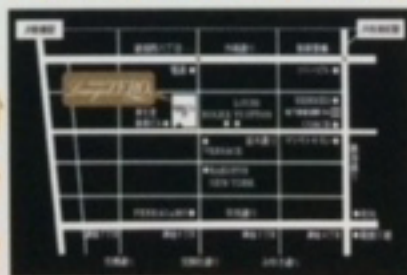

全席指定
(当日発表) **¥6,500-**
ワンドリンク付

会場 / 銀座ラウンジゼロ

住所: 東京都中央区銀座7-5-4毛利ビル7階

〈アクセス〉

地下鉄 銀座駅 B6出口より徒歩5分

JR有楽町駅 銀座口より徒歩7分

JR新橋駅 銀座口より徒歩7分